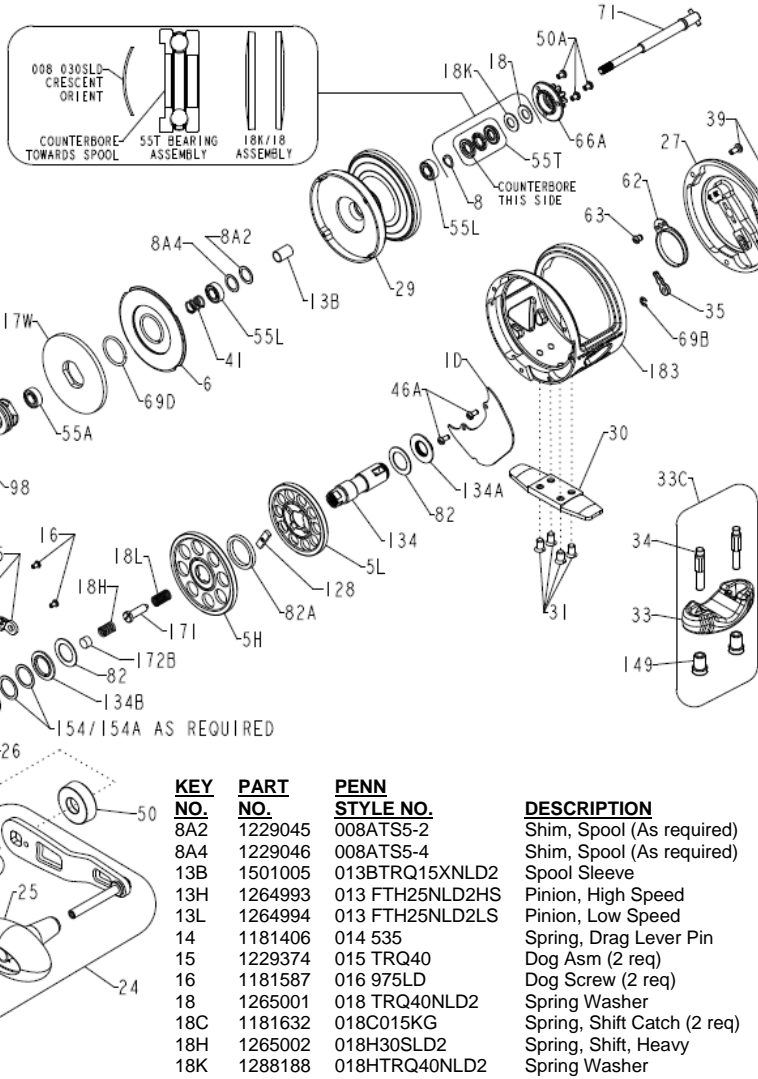

**MODELS TRQ15XNLD2G (Gold), 1501850 & TRQ15XNLD2S (Silver), 1501851**

KEY NO.	PART NO.	PENN STYLE NO.	DESCRIPTION
1	1264961	001 TRQ30LD2G	R.S. Plate Asm (Gold)
1	1500548	001 TRQ30LD2S	R.S. Plate Asm (Silver)
1D	1264968	001DTRQ30LD2G	Gear Cover (Gold)
1D	1500540	001DTRQ30LD2S	Gear Cover (Silver)
2	1264971	002 TRQ30LD2B	Quadrant
2A	1264976	002ATRQ30LD2	Drag Lever Ratchet
4	1264978	004 TRQ15LD2	Washer, Drag Lever
5H	1264981	005 FTH25NLD2HS	Gear, High Speed Main
5L	1264982	005 FTH25NLD2LS	Gear, Low Speed Main
6	1264986	006 TRQ30LD2	Drag Washer
8	1257843	008 030SLD	Washer, Crescent

KEY NO.	PART NO.	PENN STYLE NO.	DESCRIPTION
8A2	1229045	008ATS5-2	Shim, Spool (As required)
8A4	1229046	008ATS5-4	Shim, Spool (As required)
13B	1501005	013BTRQ15XNLD2	Spool Sleeve
13H	1264993	013 FTH25NLD2HS	Pinion, High Speed
13L	1264994	013 FTH25NLD2LS	Pinion, Low Speed
14	1181406	014 535	Spring, Drag Lever Pin
15	1229374	015 TRQ40	Dog Asm (2 req)
16	1181587	016 975LD	Dog Screw (2 req)
18	1265001	018 TRQ40NLD2	Spring Washer
18C	1181632	018C015KG	Spring, Shift Catch (2 req)
18H	1265002	018H30SLD2	Spring, Shift, Heavy
18K	1288188	018HTRQ40NLD2	Spring Washer
18L	1265003	018L30SLD2	Spring, Shift, Light
19	1296247	019 TRQ30LD2	Drag Cam
21	1265005	021 TRQ30LD2G	Drag Lever (Gold)
21	1265006	021 TRQ30LD2S	Drag Lever (Silver)
21A	1265011	021ATRQ30LD2	Lever/Quadrant Spacer
23	1229458	023 012VS	Handle Screw
23L	1191283	023L750	Handle Knob Screw
23W	1286986	023WTRQ40NLD2	Handle Nut Washer
24	1277509	024 TRQ30LD2G	Handle Asm (Gold)
24	1500021	024 TRQ30LD2S	Handle Asm (Silver)
24C	1191335	024C066	Handle Knob Cap
25	1240293	025 TRQ40	Handle Knob
26	1265023	026 TRQ40NLD2	Ball Bearing (2 req)
26N	1182145	026N025	Ball Bearing
27	1265032	027 TRQ30LD2G	Plate, L.S. (Gold)
27	1500639	027 TRQ30LD2S	Plate, L.S. (Silver)